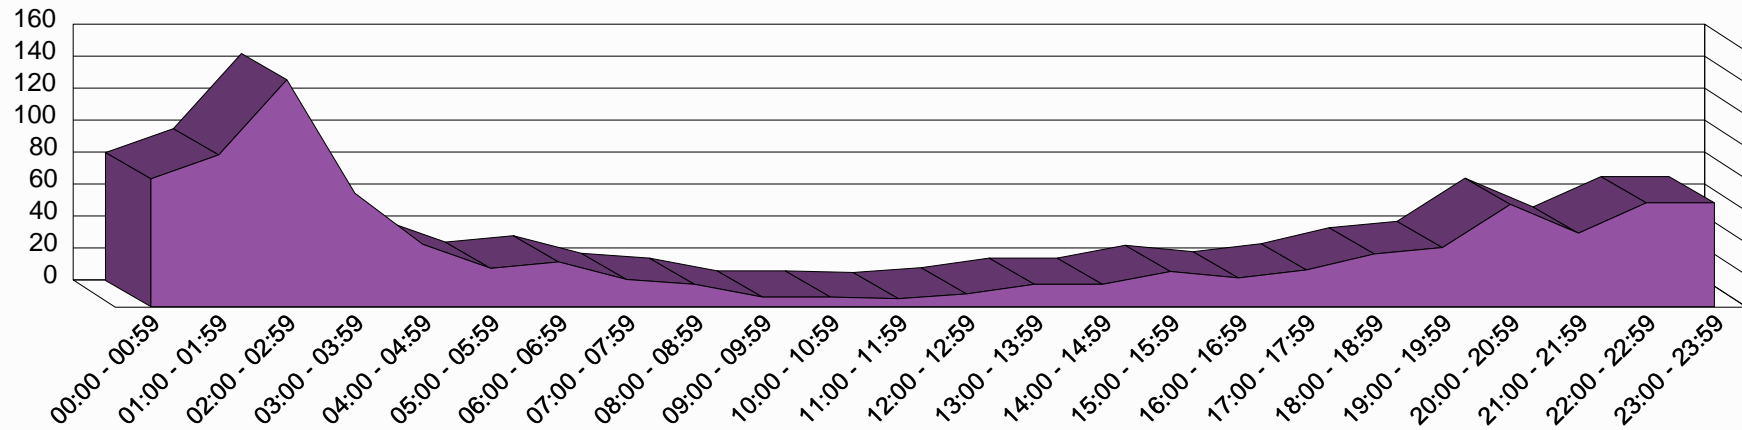

DUI (Alcohol) Related Fatal Crashes by Hour of the Day

2011

00:00	01:00	02:00	03:00	04:00	05:00	06:00	07:00	08:00	09:00	10:00	11:00	12:00	13:00	14:00	15:00	16:00	17:00	18:00	19:00	20:00	21:00	22:00	23:00	
-	-	-	-	-	-	-	-	-	-	-	-	-	-	-	-	-	-	-	-	-	-	-	-	-
00:59	01:59	02:59	03:59	04:59	05:59	06:59	07:59	08:59	09:59	10:59	11:59	12:59	13:59	14:59	15:59	16:59	17:59	18:59	19:59	20:59	21:59	22:59	23:59	
80	95	142	71	39	24	28	17	14	6	6	5	8	14	14	22	18	23	33	37	64	46	65	65	