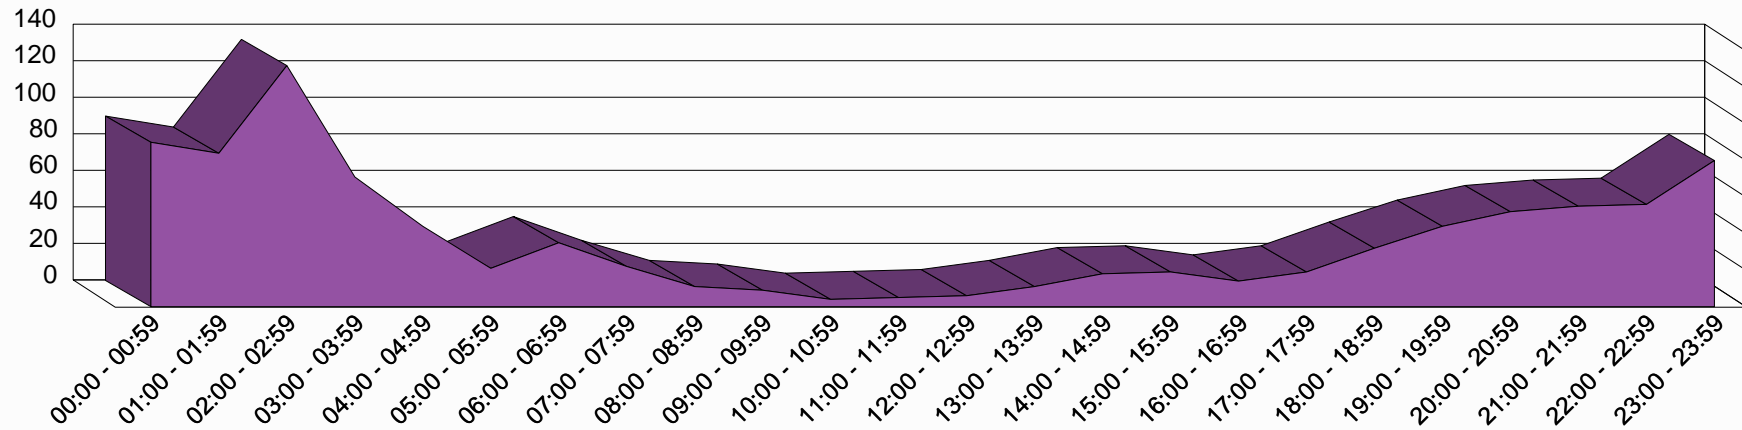

DUI (Alcohol) Related Fatal Crashes by Hour of the Day

2012

00:00	01:00	02:00	03:00	04:00	05:00	06:00	07:00	08:00	09:00	10:00	11:00	12:00	13:00	14:00	15:00	16:00	17:00	18:00	19:00	20:00	21:00	22:00	23:00
00:59	01:59	02:59	03:59	04:59	05:59	06:59	07:59	08:59	09:59	10:59	11:59	12:59	13:59	14:59	15:59	16:59	17:59	18:59	19:59	20:59	21:59	22:59	23:59
90	84	132	71	44	21	35	22	11	9	4	5	6	11	18	19	14	19	32	44	52	55	56	80