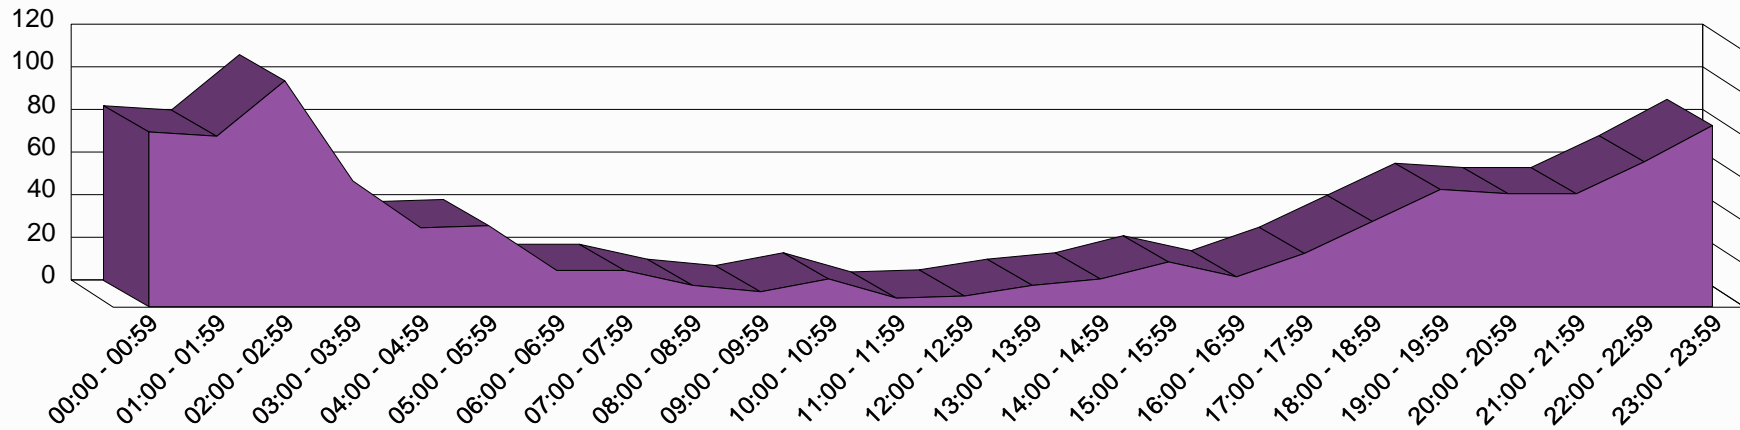

## DUI (Alcohol) Related Fatal Crashes by Hour of the Day

2016

00:00	01:00	02:00	03:00	04:00	05:00	06:00	07:00	08:00	09:00	10:00	11:00	12:00	13:00	14:00	15:00	16:00	17:00	18:00	19:00	20:00	21:00	22:00	23:00	
-	-	-	-	-	-	-	-	-	-	-	-	-	-	-	-	-	-	-	-	-	-	-	-	-
00:59	01:59	02:59	03:59	04:59	05:59	06:59	07:59	08:59	09:59	10:59	11:59	12:59	13:59	14:59	15:59	16:59	17:59	18:59	19:59	20:59	21:59	22:59	23:59	
82	80	106	59	37	38	17	17	10	7	13	4	5	10	13	21	14	25	40	55	53	53	68	85	