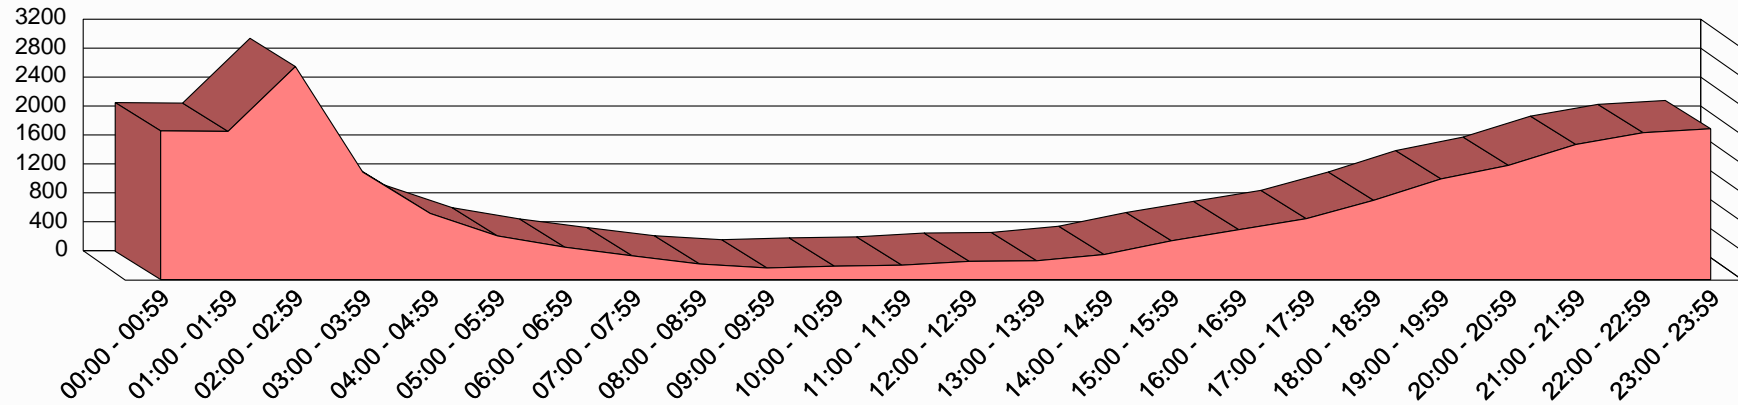

DUI (Alcohol) Related Total Crashes by Hour of the Day

2016

00:00	01:00	02:00	03:00	04:00	05:00	06:00	07:00	08:00	09:00	10:00	11:00	12:00	13:00	14:00	15:00	16:00	17:00	18:00	19:00	20:00	21:00	22:00	23:00
00:59	01:59	02:59	03:59	04:59	05:59	06:59	07:59	08:59	09:59	10:59	11:59	12:59	13:59	14:59	15:59	16:59	17:59	18:59	19:59	20:59	21:59	22:59	23:59
2,056	2,049	2,945	1,485	914	603	447	328	215	160	185	199	252	260	346	536	690	842	1,096	1,392	1,579	1,868	2,031	2,085