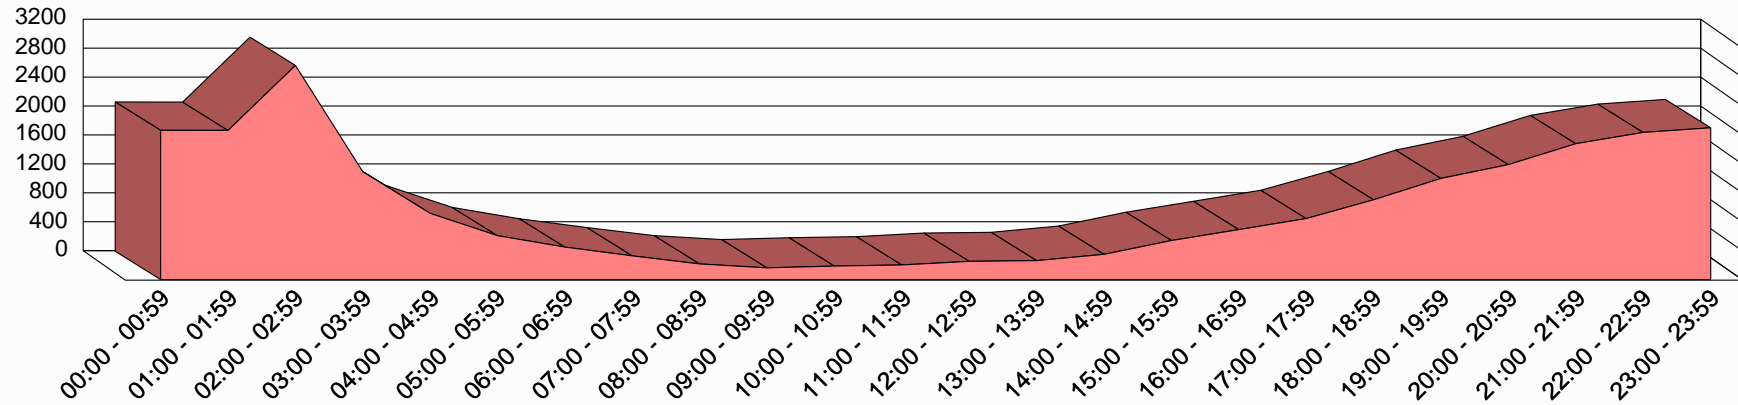

DUI (Alcohol) Related Total Crashes by Hour of the Day

2016

00:00	01:00	02:00	03:00	04:00	05:00	06:00	07:00	08:00	09:00	10:00	11:00	12:00	13:00	14:00	15:00	16:00	17:00	18:00	19:00	20:00	21:00	22:00	23:00
00:59	01:59	02:59	03:59	04:59	05:59	06:59	07:59	08:59	09:59	10:59	11:59	12:59	13:59	14:59	15:59	16:59	17:59	18:59	19:59	20:59	21:59	22:59	23:59
2,064	2,063	2,961	1,491	915	607	449	328	216	162	187	202	252	262	349	540	691	844	1,104	1,399	1,590	1,879	2,035	2,099