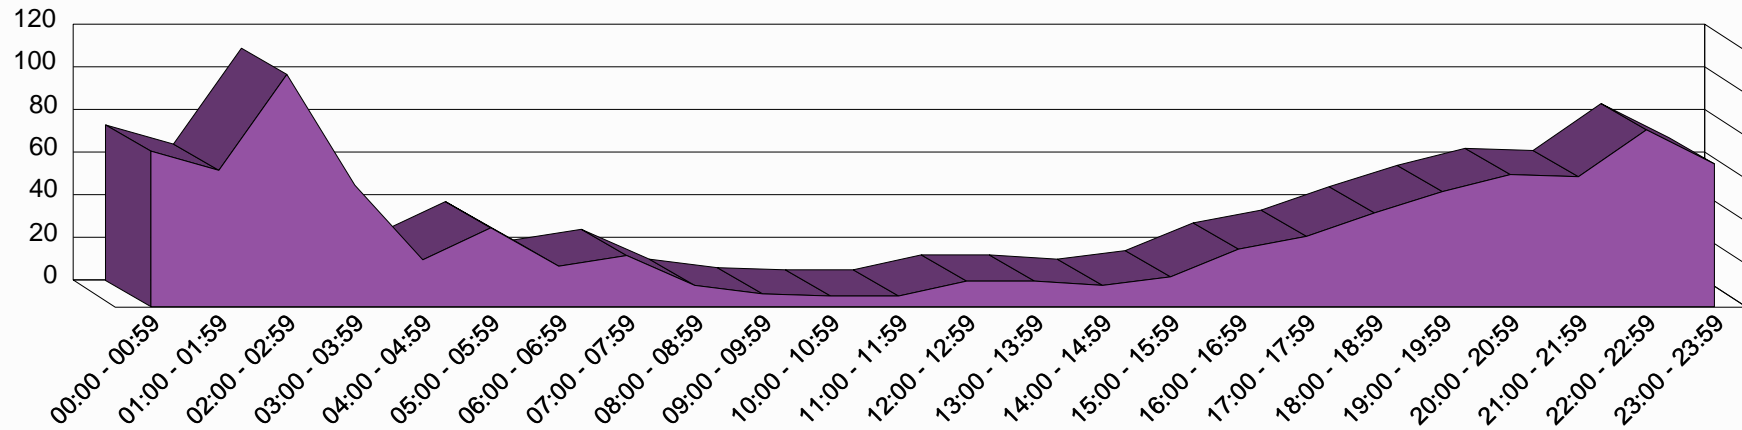

DUI (Alcohol) Related Fatal Crashes by Hour of the Day

2017

00:00	01:00	02:00	03:00	04:00	05:00	06:00	07:00	08:00	09:00	10:00	11:00	12:00	13:00	14:00	15:00	16:00	17:00	18:00	19:00	20:00	21:00	22:00	23:00	
-	-	-	-	-	-	-	-	-	-	-	-	-	-	-	-	-	-	-	-	-	-	-	-	-
00:59	01:59	02:59	03:59	04:59	05:59	06:59	07:59	08:59	09:59	10:59	11:59	12:59	13:59	14:59	15:59	16:59	17:59	18:59	19:59	20:59	21:59	22:59	23:59	
73	64	109	57	22	37	19	24	10	6	5	5	12	12	10	14	27	33	44	54	62	61	83	67	