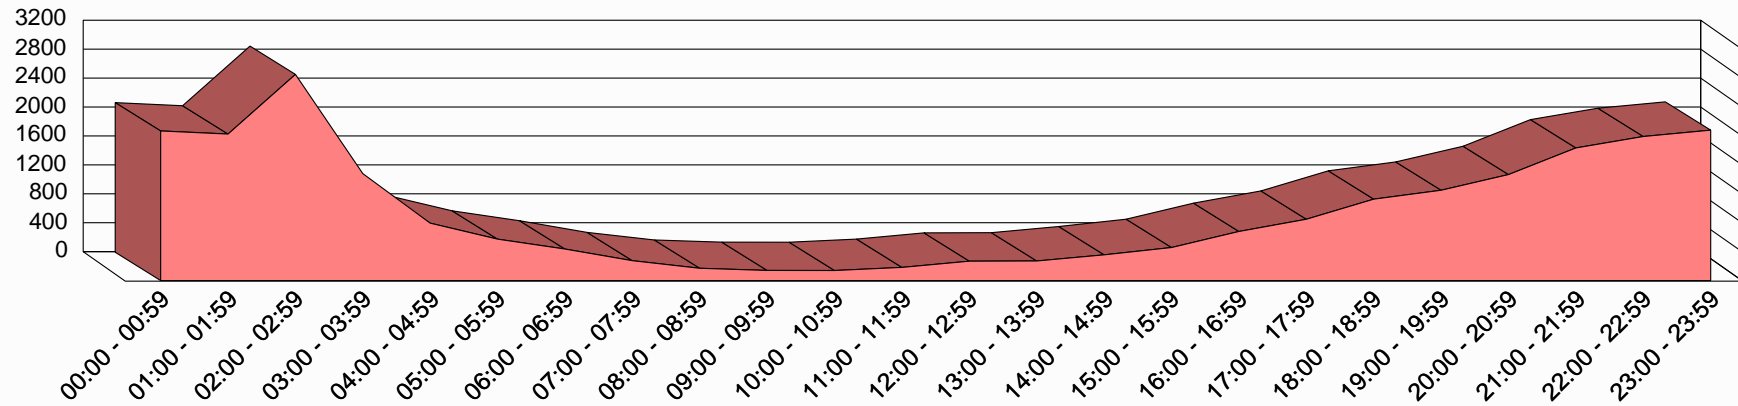

DUI (Alcohol) Related Total Crashes by Hour of the Day

2017

00:00	01:00	02:00	03:00	04:00	05:00	06:00	07:00	08:00	09:00	10:00	11:00	12:00	13:00	14:00	15:00	16:00	17:00	18:00	19:00	20:00	21:00	22:00	23:00
00:59	01:59	02:59	03:59	04:59	05:59	06:59	07:59	08:59	09:59	10:59	11:59	12:59	13:59	14:59	15:59	16:59	17:59	18:59	19:59	20:59	21:59	22:59	23:59
2,069	2,026	2,851	1,479	794	573	436	275	170	140	139	182	268	271	356	457	679	848	1,126	1,249	1,466	1,834	1,992	2,080