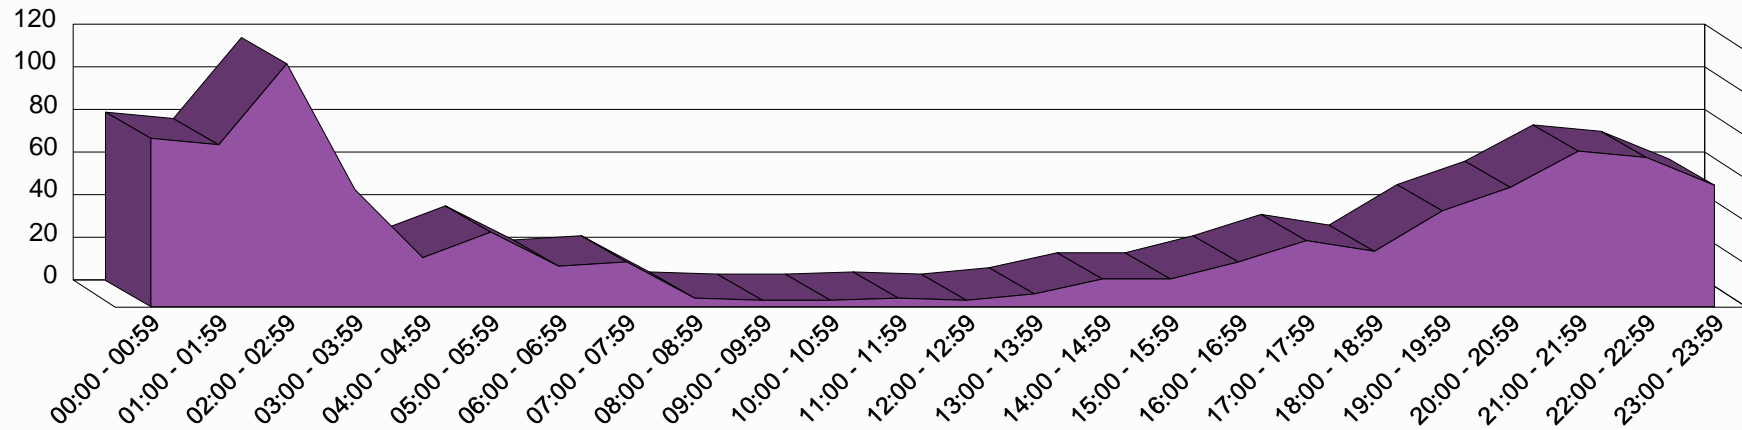

DUI (Alcohol) Related Fatal Crashes by Hour of the Day

2018

00:00	01:00	02:00	03:00	04:00	05:00	06:00	07:00	08:00	09:00	10:00	11:00	12:00	13:00	14:00	15:00	16:00	17:00	18:00	19:00	20:00	21:00	22:00	23:00	
-	-	-	-	-	-	-	-	-	-	-	-	-	-	-	-	-	-	-	-	-	-	-	-	-
00:59	01:59	02:59	03:59	04:59	05:59	06:59	07:59	08:59	09:59	10:59	11:59	12:59	13:59	14:59	15:59	16:59	17:59	18:59	19:59	20:59	21:59	22:59	23:59	
79	76	114	55	23	35	19	21	4	3	3	4	3	6	13	13	21	31	26	45	56	73	70	57	