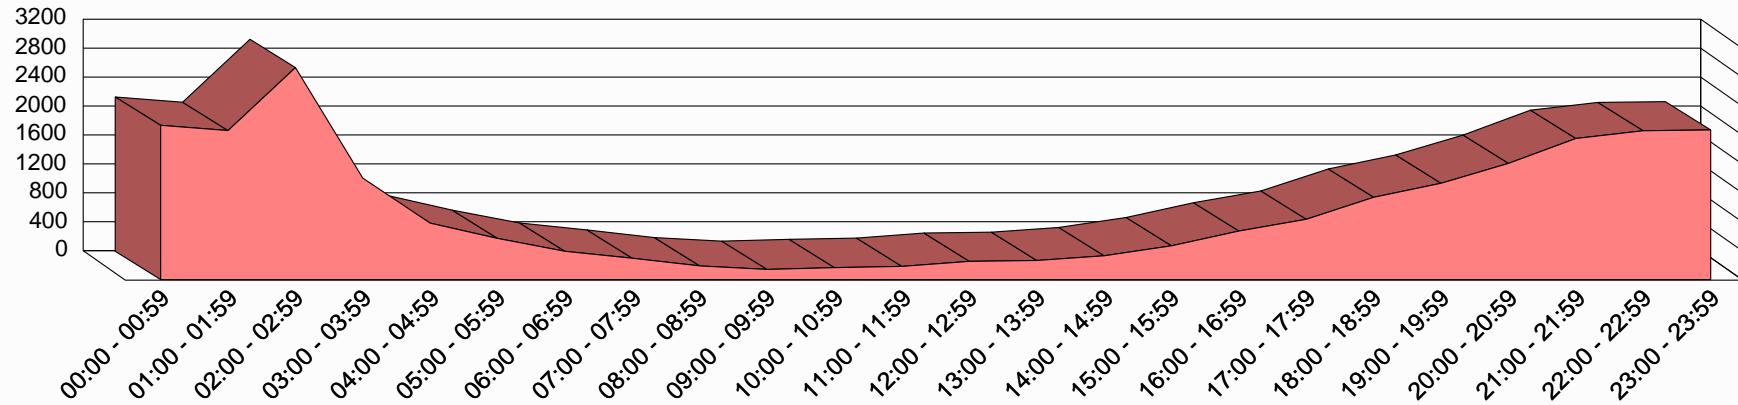

## DUI (Alcohol) Related Total Crashes by Hour of the Day

2018

00:00	01:00	02:00	03:00	04:00	05:00	06:00	07:00	08:00	09:00	10:00	11:00	12:00	13:00	14:00	15:00	16:00	17:00	18:00	19:00	20:00	21:00	22:00	23:00
00:59	01:59	02:59	03:59	04:59	05:59	06:59	07:59	08:59	09:59	10:59	11:59	12:59	13:59	14:59	15:59	16:59	17:59	18:59	19:59	20:59	21:59	22:59	23:59
2,133	2,061	2,931	1,403	780	569	391	295	189	140	165	182	252	264	329	467	671	834	1,138	1,332	1,607	1,951	2,058	2,069