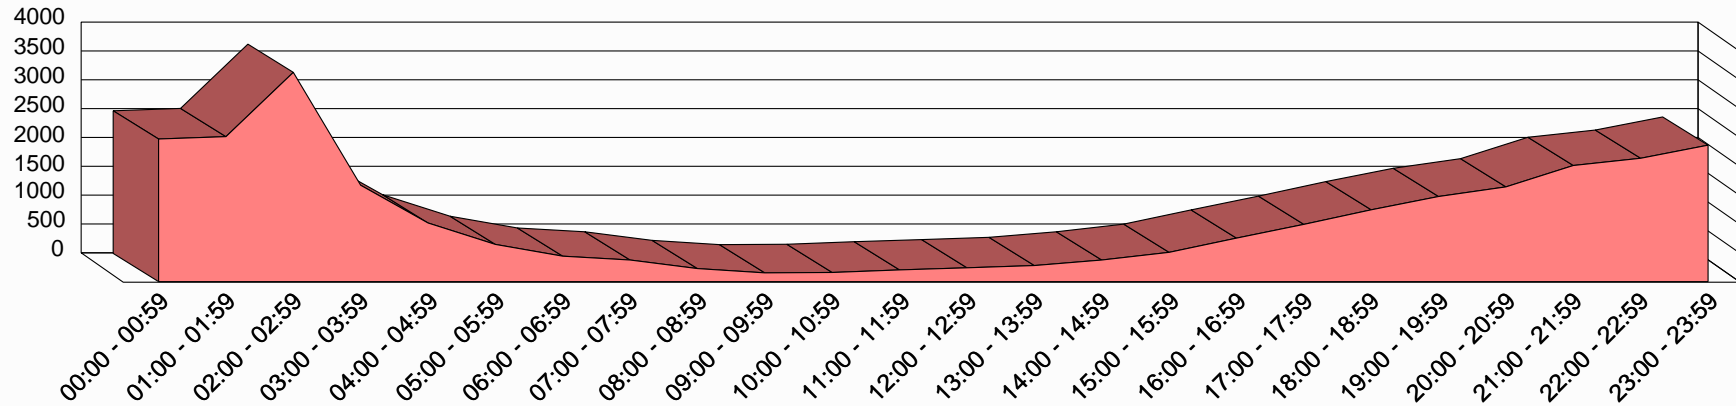

DUI (Alcohol) Related Total Crashes by Hour of the Day

2008

00:00	01:00	02:00	03:00	04:00	05:00	06:00	07:00	08:00	09:00	10:00	11:00	12:00	13:00	14:00	15:00	16:00	17:00	18:00	19:00	20:00	21:00	22:00	23:00	
00:59	01:59	02:59	03:59	04:59	05:59	06:59	07:59	08:59	09:59	10:59	11:59	12:59	13:59	14:59	15:59	16:59	17:59	18:59	19:59	20:59	21:59	22:59	23:59	UNK
2,473	2,514	3,628	1,671	1,017	645	441	375	226	152	159	203	240	279	375	508	754	993	1,245	1,476	1,643	2,014	2,139	2,366	29