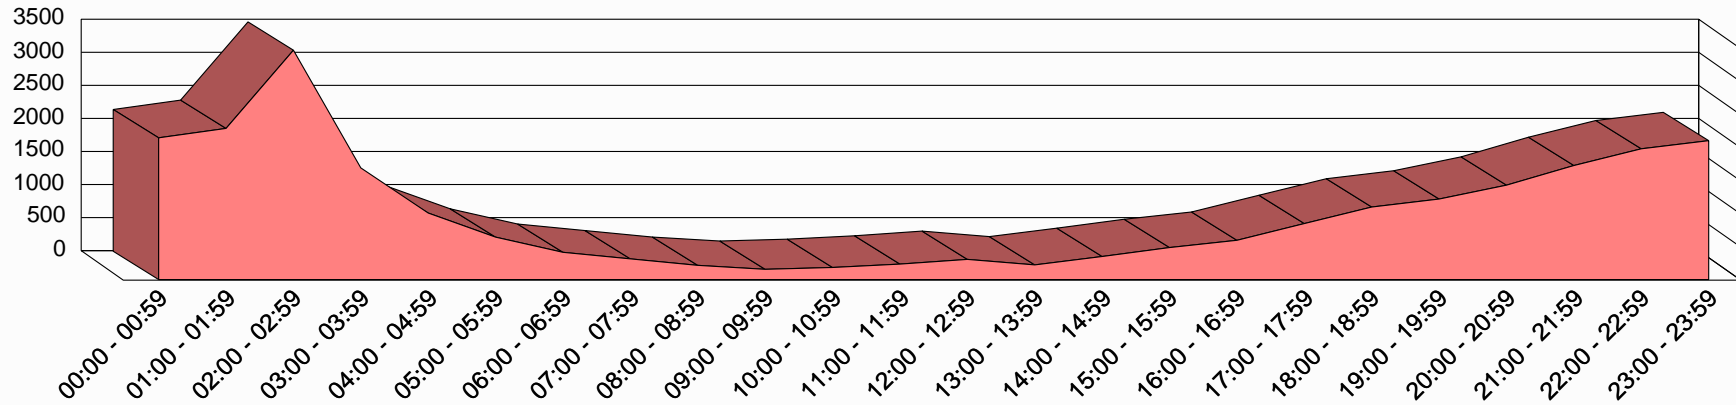

DUI (Alcohol) Related Total Crashes by Hour of the Day

2010

00:00	01:00	02:00	03:00	04:00	05:00	06:00	07:00	08:00	09:00	10:00	11:00	12:00	13:00	14:00	15:00	16:00	17:00	18:00	19:00	20:00	21:00	22:00	23:00
00:59	01:59	02:59	03:59	04:59	05:59	06:59	07:59	08:59	09:59	10:59	11:59	12:59	13:59	14:59	15:59	16:59	17:59	18:59	19:59	20:59	21:59	22:59	23:59
2,144	2,286	3,469	1,689	1,006	642	412	313	215	155	183	234	305	222	349	484	594	847	1,097	1,218	1,428	1,725	1,978	2,101