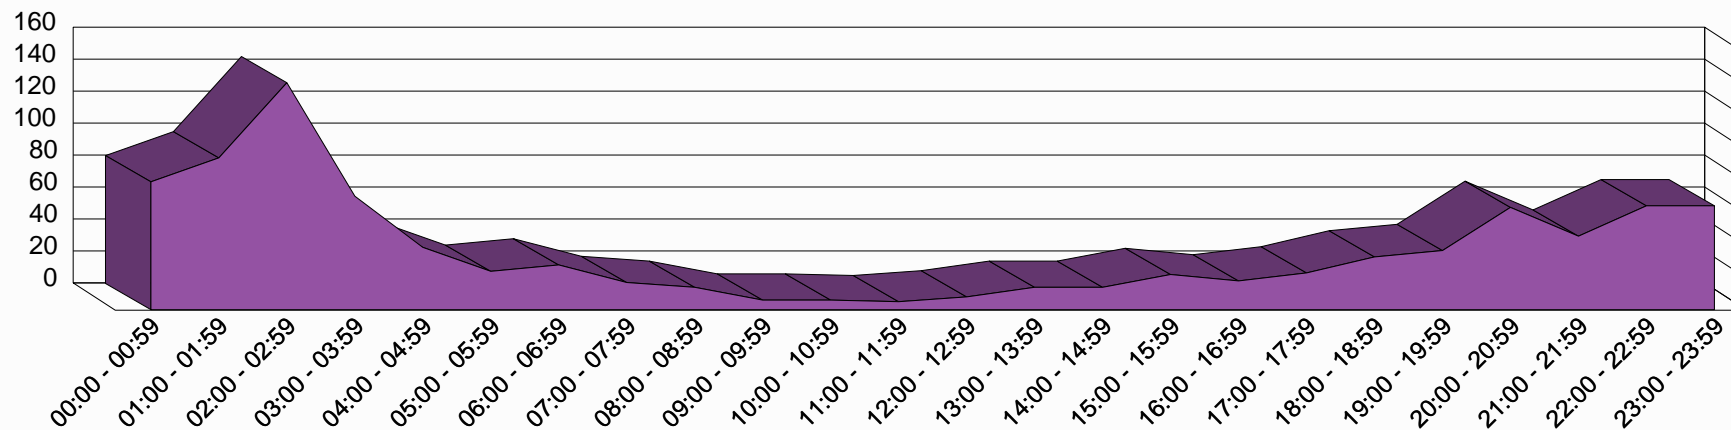

## DUI (Alcohol) Related Fatal Crashes by Hour of the Day

2011

00:00	01:00	02:00	03:00	04:00	05:00	06:00	07:00	08:00	09:00	10:00	11:00	12:00	13:00	14:00	15:00	16:00	17:00	18:00	19:00	20:00	21:00	22:00	23:00	
-	-	-	-	-	-	-	-	-	-	-	-	-	-	-	-	-	-	-	-	-	-	-	-	-
00:59	01:59	02:59	03:59	04:59	05:59	06:59	07:59	08:59	09:59	10:59	11:59	12:59	13:59	14:59	15:59	16:59	17:59	18:59	19:59	20:59	21:59	22:59	23:59	
80	95	142	71	39	24	28	17	14	6	6	5	8	14	14	22	18	23	33	37	64	46	65	65	