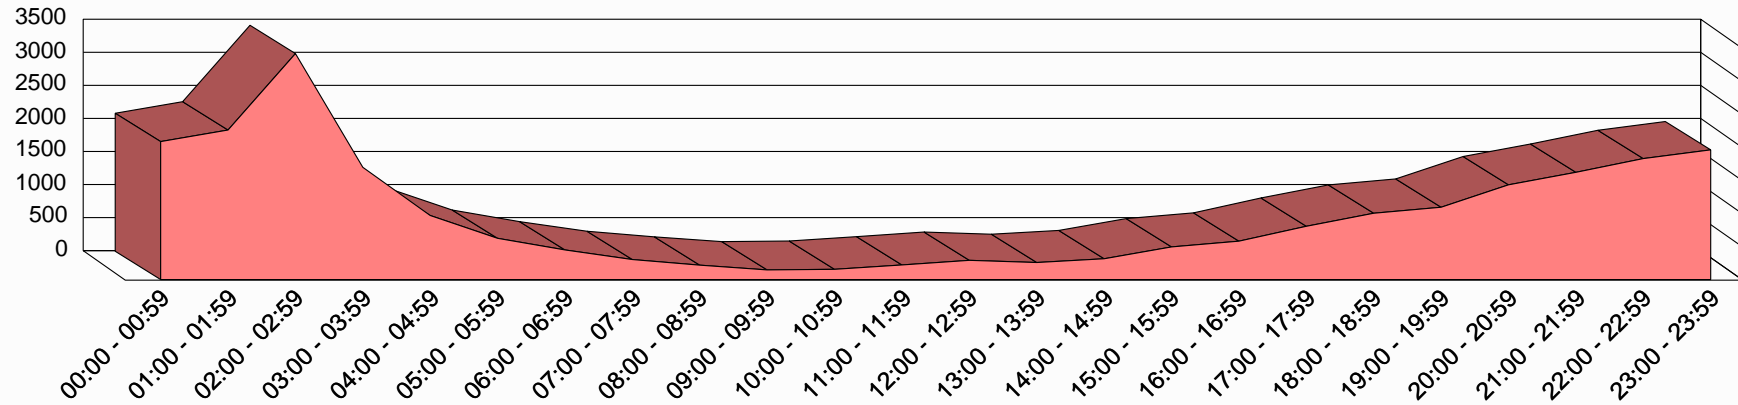

DUI (Alcohol) Related Total Crashes by Hour of the Day

2011

00:00	01:00	02:00	03:00	04:00	05:00	06:00	07:00	08:00	09:00	10:00	11:00	12:00	13:00	14:00	15:00	16:00	17:00	18:00	19:00	20:00	21:00	22:00	23:00
00:59	01:59	02:59	03:59	04:59	05:59	06:59	07:59	08:59	09:59	10:59	11:59	12:59	13:59	14:59	15:59	16:59	17:59	18:59	19:59	20:59	21:59	22:59	23:59
2,087	2,262	3,418	1,698	969	624	448	303	218	146	155	221	291	258	315	494	581	806	1,003	1,094	1,433	1,622	1,830	1,962