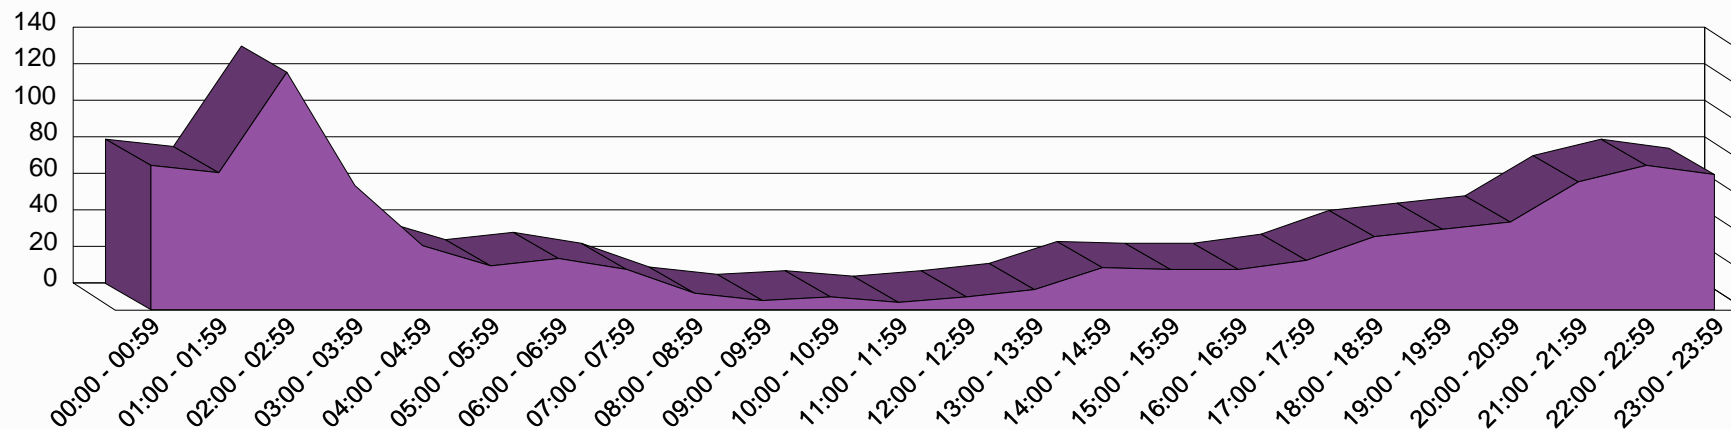

DUI (Alcohol) Related Fatal Crashes by Hour of the Day

2013

00:00	01:00	02:00	03:00	04:00	05:00	06:00	07:00	08:00	09:00	10:00	11:00	12:00	13:00	14:00	15:00	16:00	17:00	18:00	19:00	20:00	21:00	22:00	23:00
00:59	01:59	02:59	03:59	04:59	05:59	06:59	07:59	08:59	09:59	10:59	11:59	12:59	13:59	14:59	15:59	16:59	17:59	18:59	19:59	20:59	21:59	22:59	23:59
79	75	130	68	35	24	28	22	9	5	7	4	7	11	23	22	22	27	40	44	48	70	79	74