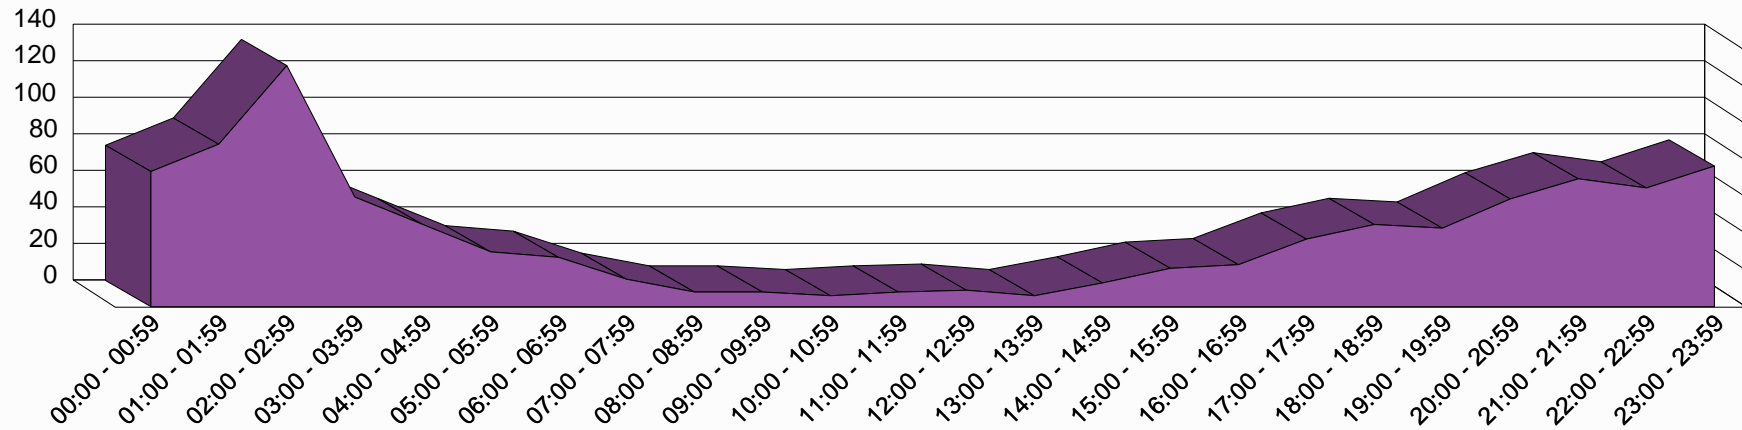

DUI (Alcohol) Related Fatal Crashes by Hour of the Day

2014

00:00	01:00	02:00	03:00	04:00	05:00	06:00	07:00	08:00	09:00	10:00	11:00	12:00	13:00	14:00	15:00	16:00	17:00	18:00	19:00	20:00	21:00	22:00	23:00
00:59	01:59	02:59	03:59	04:59	05:59	06:59	07:59	08:59	09:59	10:59	11:59	12:59	13:59	14:59	15:59	16:59	17:59	18:59	19:59	20:59	21:59	22:59	23:59
74	89	132	60	45	30	27	15	8	8	6	8	9	6	13	21	23	37	45	43	59	70	65	77