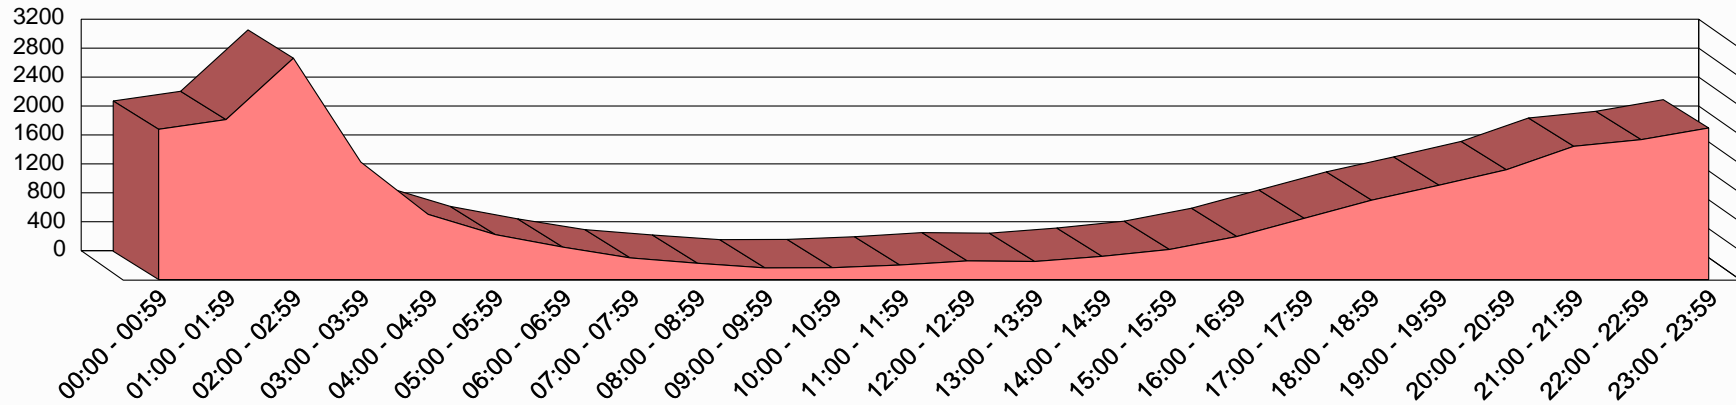

DUI (Alcohol) Related Total Crashes by Hour of the Day

2014

00:00	01:00	02:00	03:00	04:00	05:00	06:00	07:00	08:00	09:00	10:00	11:00	12:00	13:00	14:00	15:00	16:00	17:00	18:00	19:00	20:00	21:00	22:00	23:00
00:59	01:59	02:59	03:59	04:59	05:59	06:59	07:59	08:59	09:59	10:59	11:59	12:59	13:59	14:59	15:59	16:59	17:59	18:59	19:59	20:59	21:59	22:59	23:59
2,078	2,212	3,061	1,625	901	621	448	299	225	161	164	201	258	250	321	416	595	847	1,098	1,305	1,519	1,843	1,935	2,096