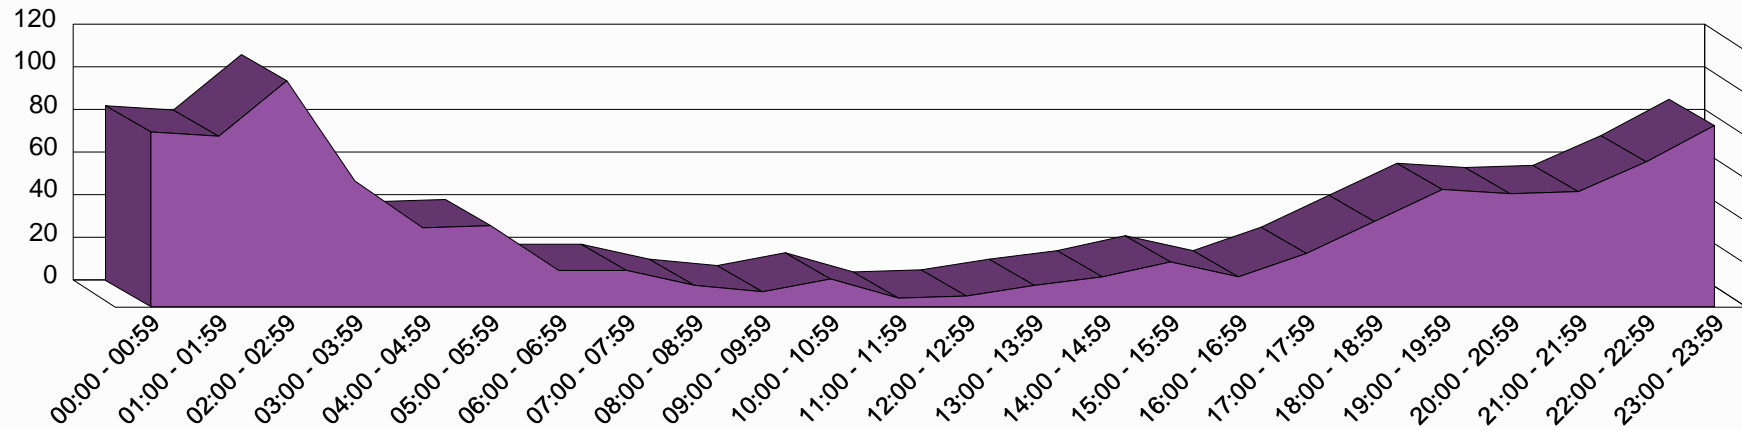

## DUI (Alcohol) Related Fatal Crashes by Hour of the Day

**2016**

00:00	01:00	02:00	03:00	04:00	05:00	06:00	07:00	08:00	09:00	10:00	11:00	12:00	13:00	14:00	15:00	16:00	17:00	18:00	19:00	20:00	21:00	22:00	23:00	
-	-	-	-	-	-	-	-	-	-	-	-	-	-	-	-	-	-	-	-	-	-	-	-	-
00:59	01:59	02:59	03:59	04:59	05:59	06:59	07:59	08:59	09:59	10:59	11:59	12:59	13:59	14:59	15:59	16:59	17:59	18:59	19:59	20:59	21:59	22:59	23:59	
82	80	106	59	37	38	17	17	10	7	13	4	5	10	14	21	14	25	40	55	53	54	68	85	