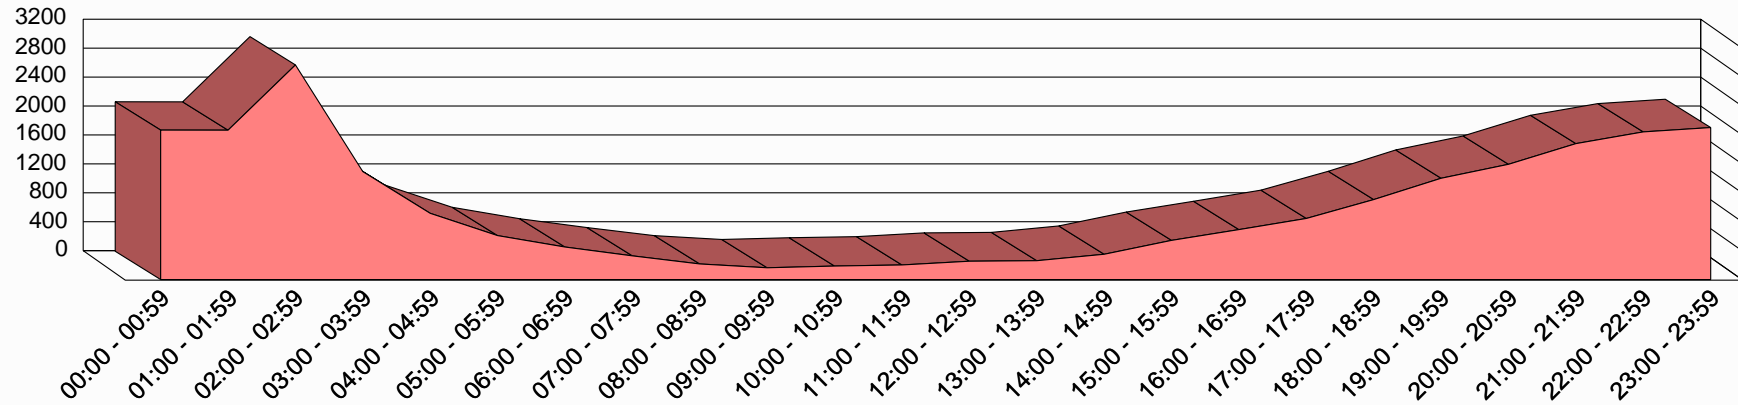

DUI (Alcohol) Related Total Crashes by Hour of the Day

2016

00:00	01:00	02:00	03:00	04:00	05:00	06:00	07:00	08:00	09:00	10:00	11:00	12:00	13:00	14:00	15:00	16:00	17:00	18:00	19:00	20:00	21:00	22:00	23:00
00:59	01:59	02:59	03:59	04:59	05:59	06:59	07:59	08:59	09:59	10:59	11:59	12:59	13:59	14:59	15:59	16:59	17:59	18:59	19:59	20:59	21:59	22:59	23:59
2,067	2,066	2,968	1,493	916	608	450	328	216	163	187	202	254	261	350	542	691	845	1,106	1,401	1,594	1,880	2,042	2,102