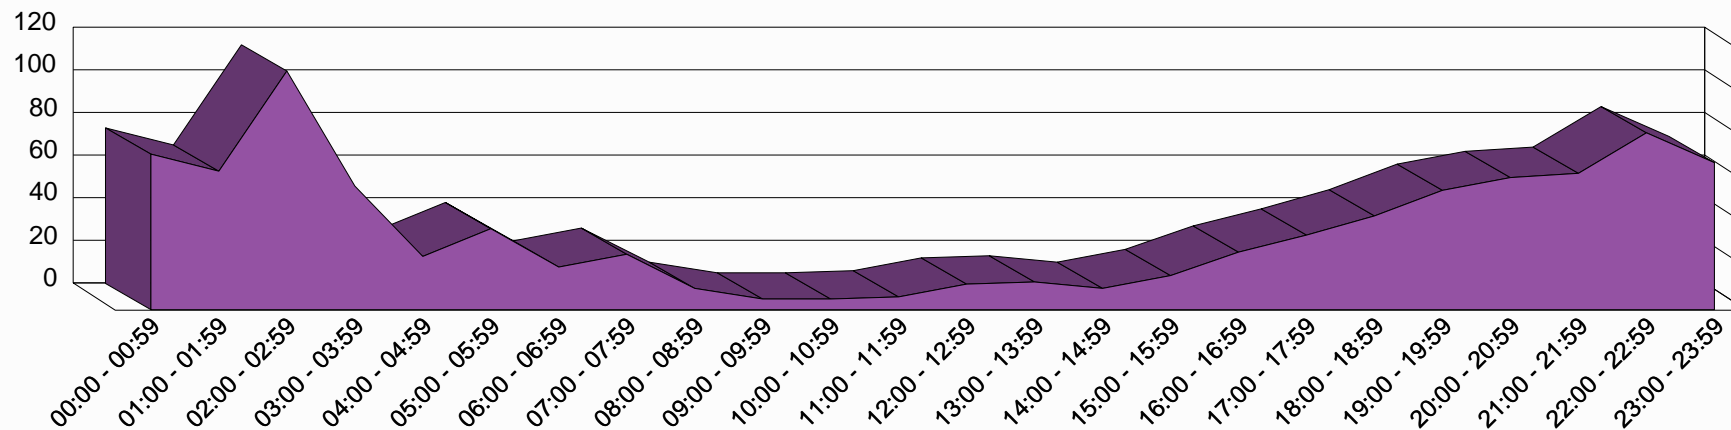

## DUI (Alcohol) Related Fatal Crashes by Hour of the Day

**2017**

00:00	01:00	02:00	03:00	04:00	05:00	06:00	07:00	08:00	09:00	10:00	11:00	12:00	13:00	14:00	15:00	16:00	17:00	18:00	19:00	20:00	21:00	22:00	23:00	
-	-	-	-	-	-	-	-	-	-	-	-	-	-	-	-	-	-	-	-	-	-	-	-	-
00:59	01:59	02:59	03:59	04:59	05:59	06:59	07:59	08:59	09:59	10:59	11:59	12:59	13:59	14:59	15:59	16:59	17:59	18:59	19:59	20:59	21:59	22:59	23:59	
73	65	112	58	25	38	20	26	10	5	5	6	12	13	10	16	27	35	44	56	62	64	83	69	