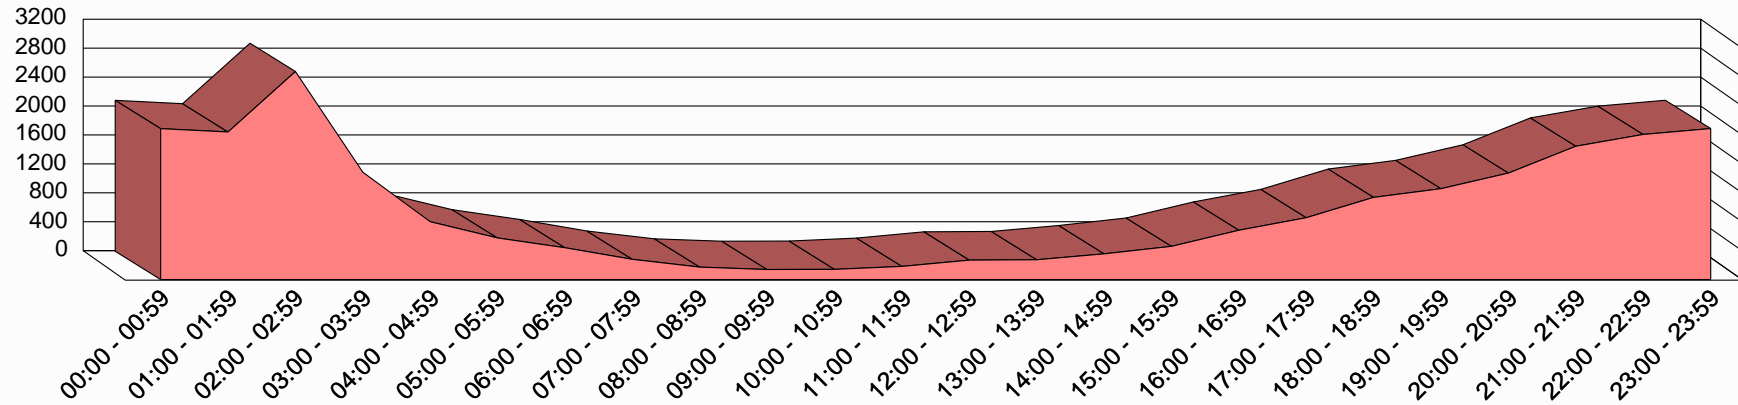

DUI (Alcohol) Related Total Crashes by Hour of the Day

2017

00:00	01:00	02:00	03:00	04:00	05:00	06:00	07:00	08:00	09:00	10:00	11:00	12:00	13:00	14:00	15:00	16:00	17:00	18:00	19:00	20:00	21:00	22:00	23:00
00:59	01:59	02:59	03:59	04:59	05:59	06:59	07:59	08:59	09:59	10:59	11:59	12:59	13:59	14:59	15:59	16:59	17:59	18:59	19:59	20:59	21:59	22:59	23:59
2,087	2,041	2,877	1,485	800	575	440	280	172	139	141	182	269	274	356	460	682	856	1,137	1,257	1,473	1,844	2,007	2,088