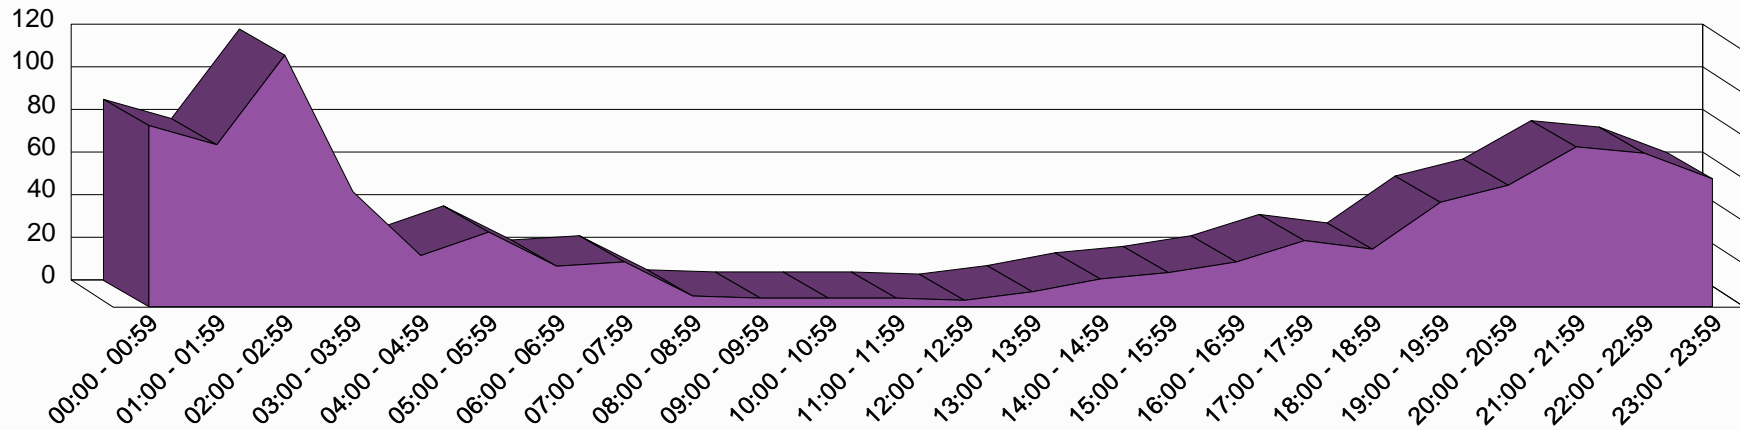

## DUI (Alcohol) Related Fatal Crashes by Hour of the Day

**2018**

00:00	01:00	02:00	03:00	04:00	05:00	06:00	07:00	08:00	09:00	10:00	11:00	12:00	13:00	14:00	15:00	16:00	17:00	18:00	19:00	20:00	21:00	22:00	23:00	
-	-	-	-	-	-	-	-	-	-	-	-	-	-	-	-	-	-	-	-	-	-	-	-	-
00:59	01:59	02:59	03:59	04:59	05:59	06:59	07:59	08:59	09:59	10:59	11:59	12:59	13:59	14:59	15:59	16:59	17:59	18:59	19:59	20:59	21:59	22:59	23:59	
85	76	118	54	24	35	19	21	5	4	4	4	3	7	13	16	21	31	27	49	57	75	72	60	