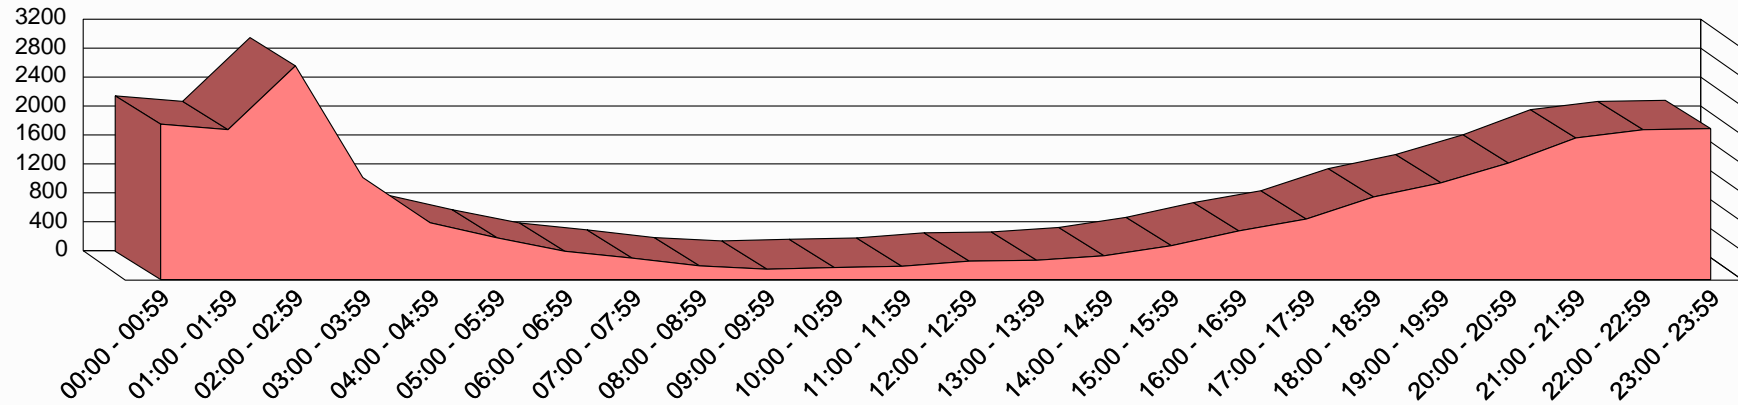

## DUI (Alcohol) Related Total Crashes by Hour of the Day

**2018**

00:00	01:00	02:00	03:00	04:00	05:00	06:00	07:00	08:00	09:00	10:00	11:00	12:00	13:00	14:00	15:00	16:00	17:00	18:00	19:00	20:00	21:00	22:00	23:00
00:59	01:59	02:59	03:59	04:59	05:59	06:59	07:59	08:59	09:59	10:59	11:59	12:59	13:59	14:59	15:59	16:59	17:59	18:59	19:59	20:59	21:59	22:59	23:59
2,149	2,073	2,955	1,411	785	575	391	296	189	143	166	184	255	267	329	469	673	837	1,143	1,338	1,611	1,958	2,072	2,087