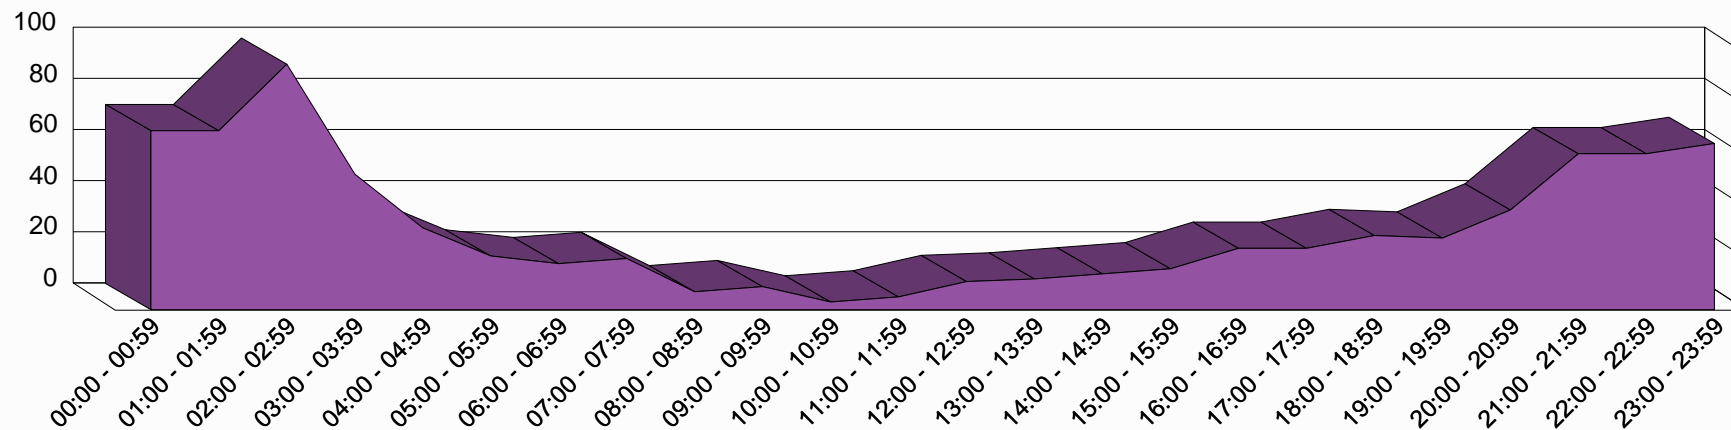

DUI (Alcohol) Related Fatal Crashes by Hour of the Day

2019

00:00	01:00	02:00	03:00	04:00	05:00	06:00	07:00	08:00	09:00	10:00	11:00	12:00	13:00	14:00	15:00	16:00	17:00	18:00	19:00	20:00	21:00	22:00	23:00
00:59	01:59	02:59	03:59	04:59	05:59	06:59	07:59	08:59	09:59	10:59	11:59	12:59	13:59	14:59	15:59	16:59	17:59	18:59	19:59	20:59	21:59	22:59	23:59
70	70	96	53	32	21	18	20	7	9	3	5	11	12	14	16	24	24	29	28	39	61	61	65