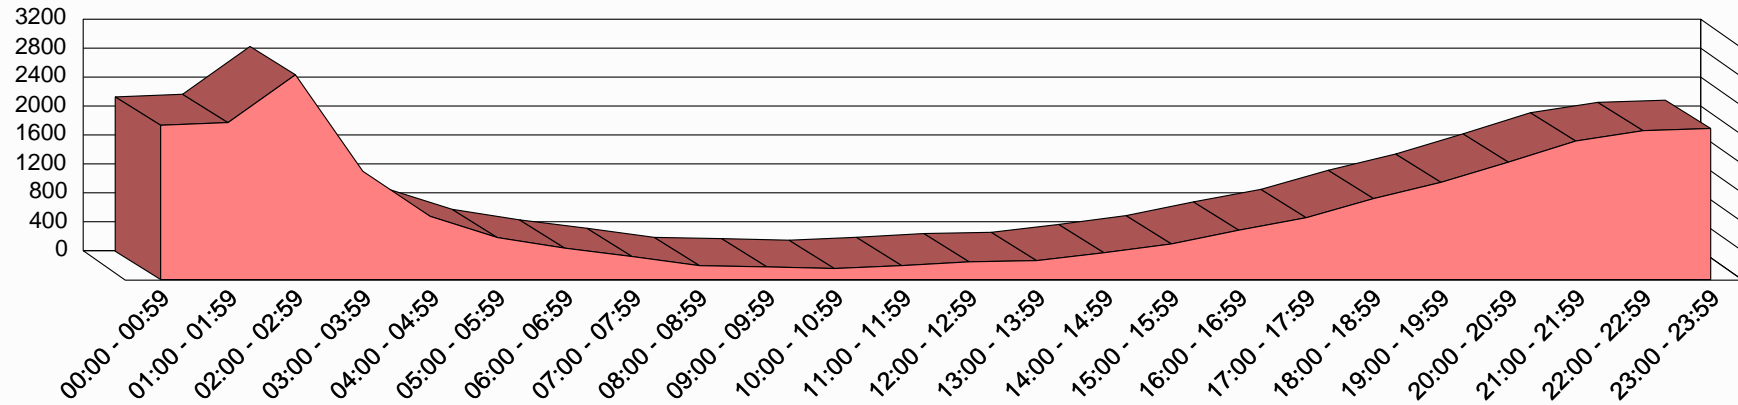

DUI (Alcohol) Related Total Crashes by Hour of the Day

2019

00:00	01:00	02:00	03:00	04:00	05:00	06:00	07:00	08:00	09:00	10:00	11:00	12:00	13:00	14:00	15:00	16:00	17:00	18:00	19:00	20:00	21:00	22:00	23:00
00:59	01:59	02:59	03:59	04:59	05:59	06:59	07:59	08:59	09:59	10:59	11:59	12:59	13:59	14:59	15:59	16:59	17:59	18:59	19:59	20:59	21:59	22:59	23:59
2,134	2,171	2,832	1,498	874	580	434	318	192	175	153	193	245	262	371	493	683	856	1,120	1,345	1,624	1,916	2,059	2,089