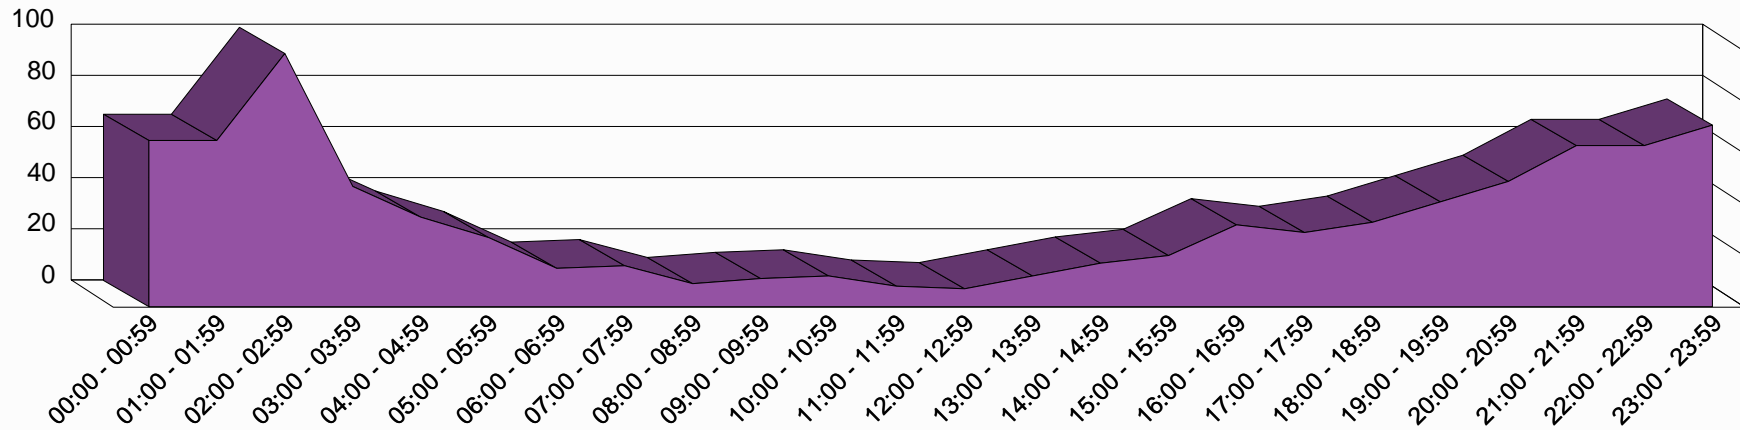

DUI (Alcohol) Related Fatal Crashes by Hour of the Day

2020

00:00	01:00	02:00	03:00	04:00	05:00	06:00	07:00	08:00	09:00	10:00	11:00	12:00	13:00	14:00	15:00	16:00	17:00	18:00	19:00	20:00	21:00	22:00	23:00	
-	-	-	-	-	-	-	-	-	-	-	-	-	-	-	-	-	-	-	-	-	-	-	-	-
00:59	01:59	02:59	03:59	04:59	05:59	06:59	07:59	08:59	09:59	10:59	11:59	12:59	13:59	14:59	15:59	16:59	17:59	18:59	19:59	20:59	21:59	22:59	23:59	
65	65	99	47	35	27	15	16	9	11	12	8	7	12	17	20	32	29	33	41	49	63	63	71	