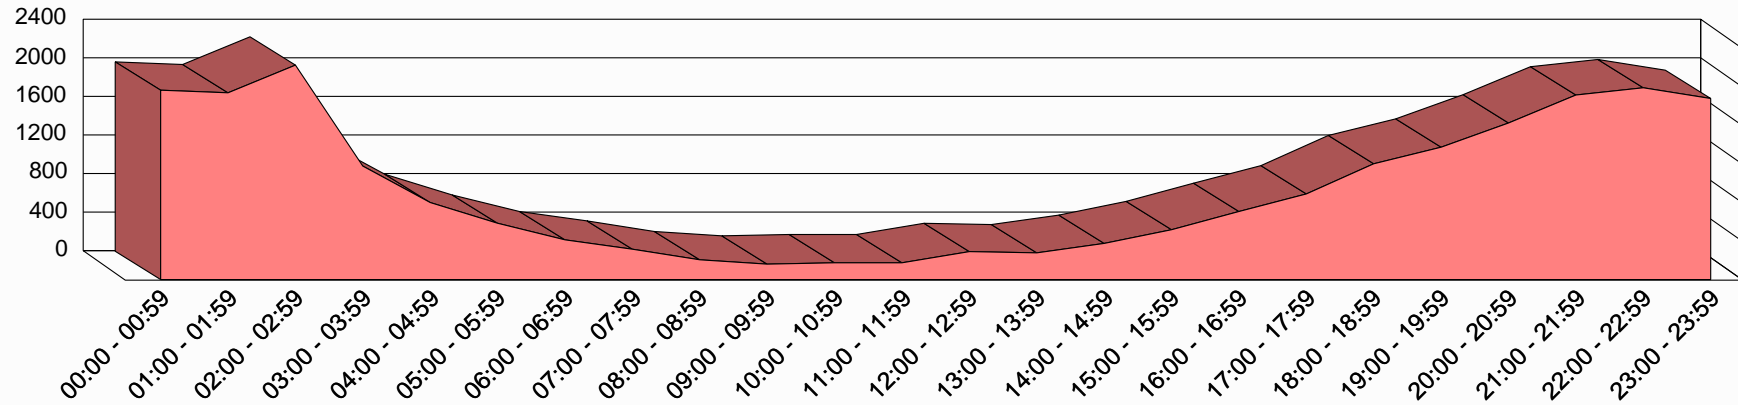

DUI (Alcohol) Related Total Crashes by Hour of the Day

2020

00:00	01:00	02:00	03:00	04:00	05:00	06:00	07:00	08:00	09:00	10:00	11:00	12:00	13:00	14:00	15:00	16:00	17:00	18:00	19:00	20:00	21:00	22:00	23:00
00:59	01:59	02:59	03:59	04:59	05:59	06:59	07:59	08:59	09:59	10:59	11:59	12:59	13:59	14:59	15:59	16:59	17:59	18:59	19:59	20:59	21:59	22:59	23:59
1,964	1,937	2,224	1,177	799	584	412	315	205	160	174	174	290	277	375	517	706	888	1,201	1,373	1,624	1,914	1,989	1,878