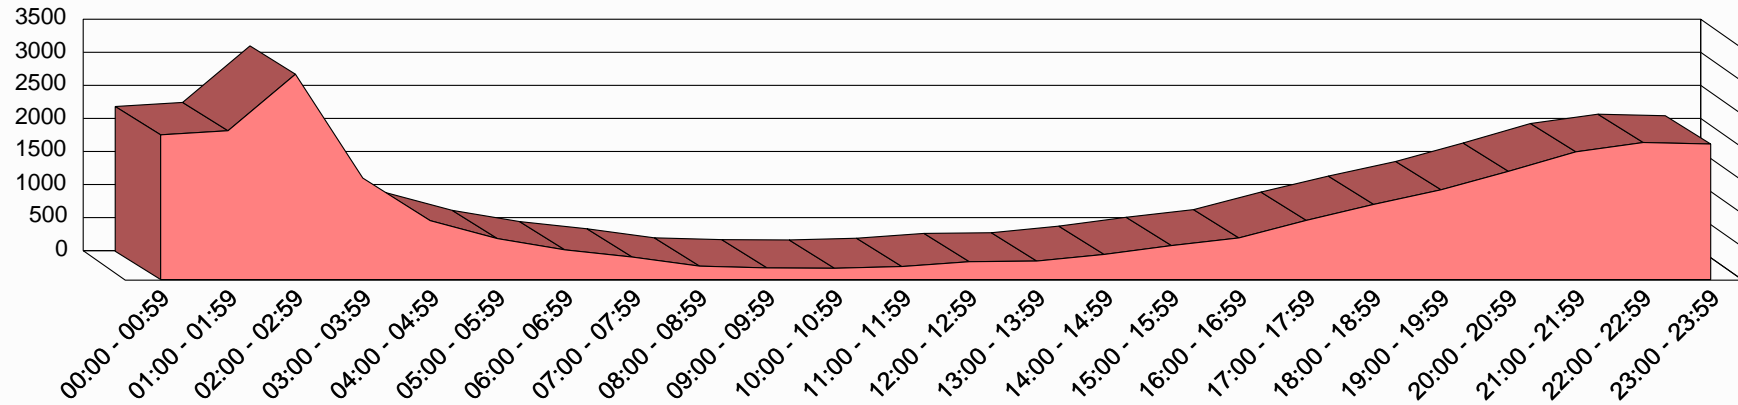

## DUI (Alcohol) Related Total Crashes by Hour of the Day

**2021**

00:00	01:00	02:00	03:00	04:00	05:00	06:00	07:00	08:00	09:00	10:00	11:00	12:00	13:00	14:00	15:00	16:00	17:00	18:00	19:00	20:00	21:00	22:00	23:00
00:59	01:59	02:59	03:59	04:59	05:59	06:59	07:59	08:59	09:59	10:59	11:59	12:59	13:59	14:59	15:59	16:59	17:59	18:59	19:59	20:59	21:59	22:59	23:59
2,189	2,251	3,106	1,535	891	619	449	340	203	176	171	197	270	280	380	514	630	895	1,137	1,358	1,637	1,932	2,073	2,050