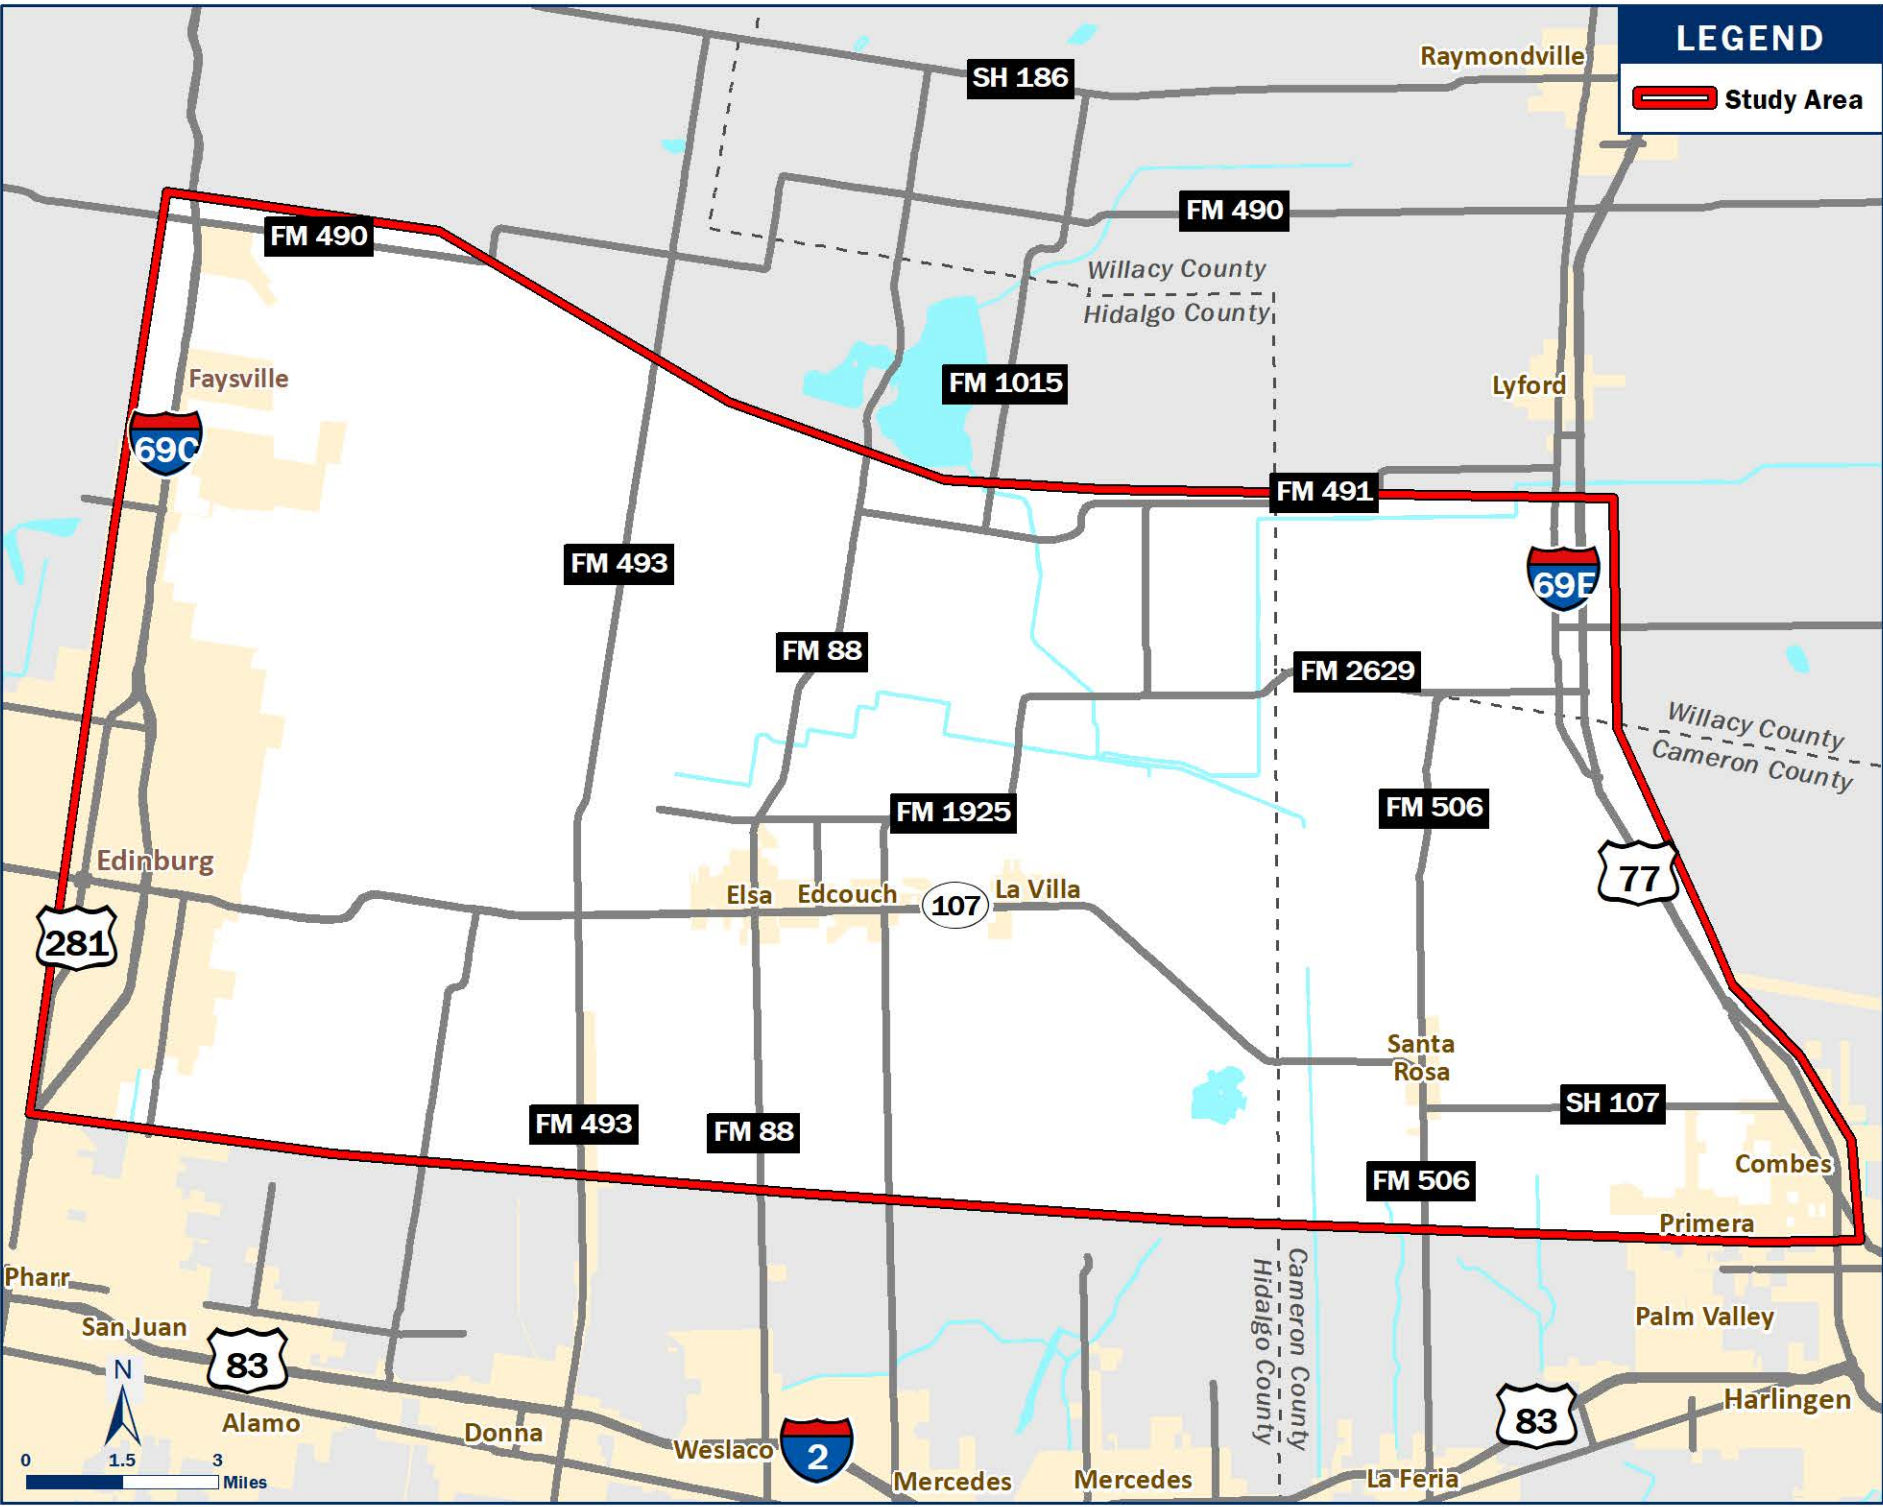

LEGEND

 Study Area

Raymondville

SH 186

FM 490

FM 490

Willacy County
Hidalgo County

FM 1015

FM 1925

FM 506

Edinburg

Elsa Edcouch La Villa

107

77

281

Santa Rosa

83

Alamo

Donna

Weslaco

2

Mercedes

Mercedes

Cameron County
Hidalgo County

La Feria

Palm Valley

Harlingen

N

0 1.5 3 Miles